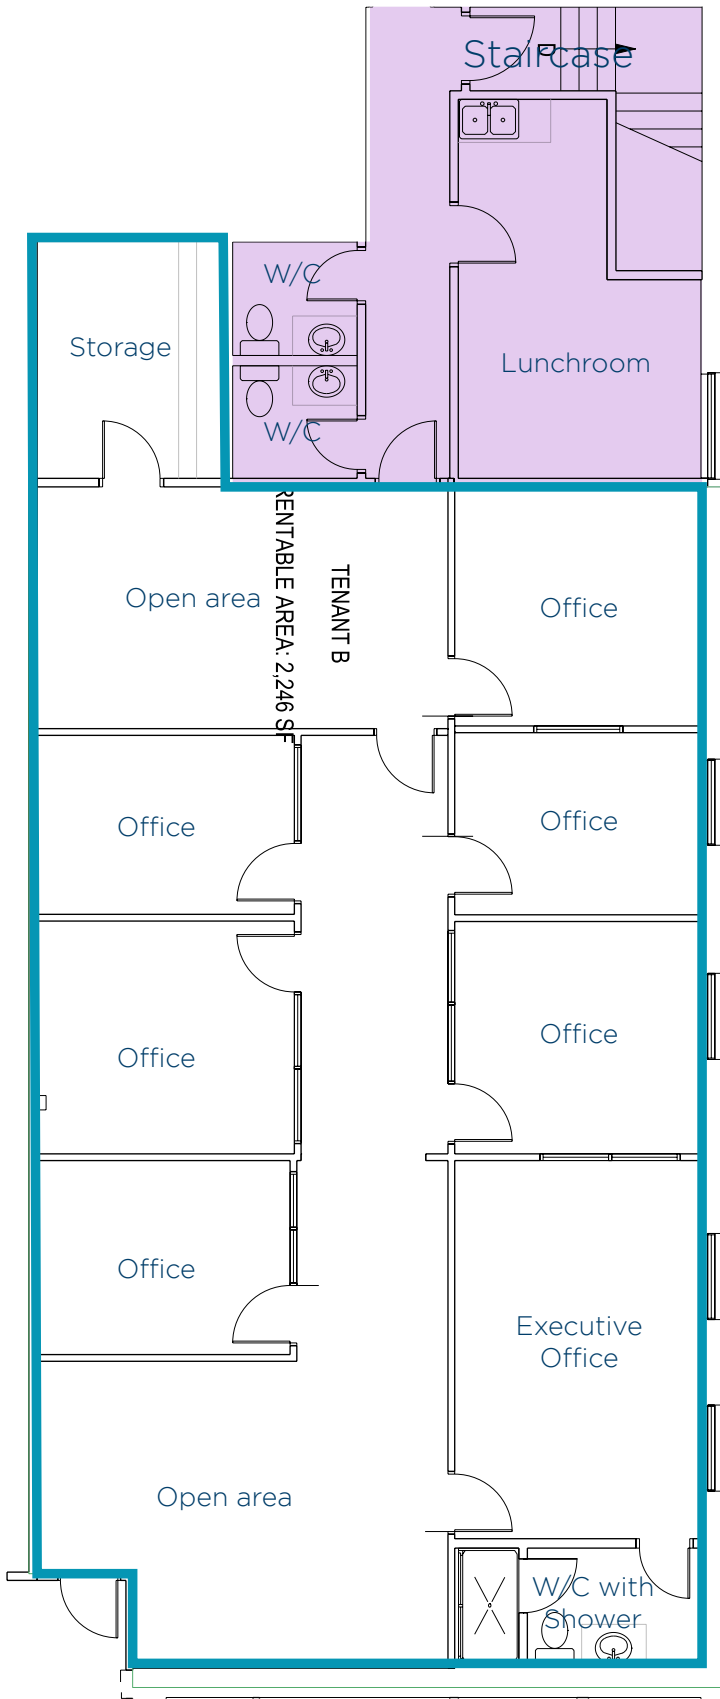

FLOOR PLAN

Suite 219 B
(2,246 SF)

[CLICK HERE TO ENTER VIRTUAL TOUR](#)